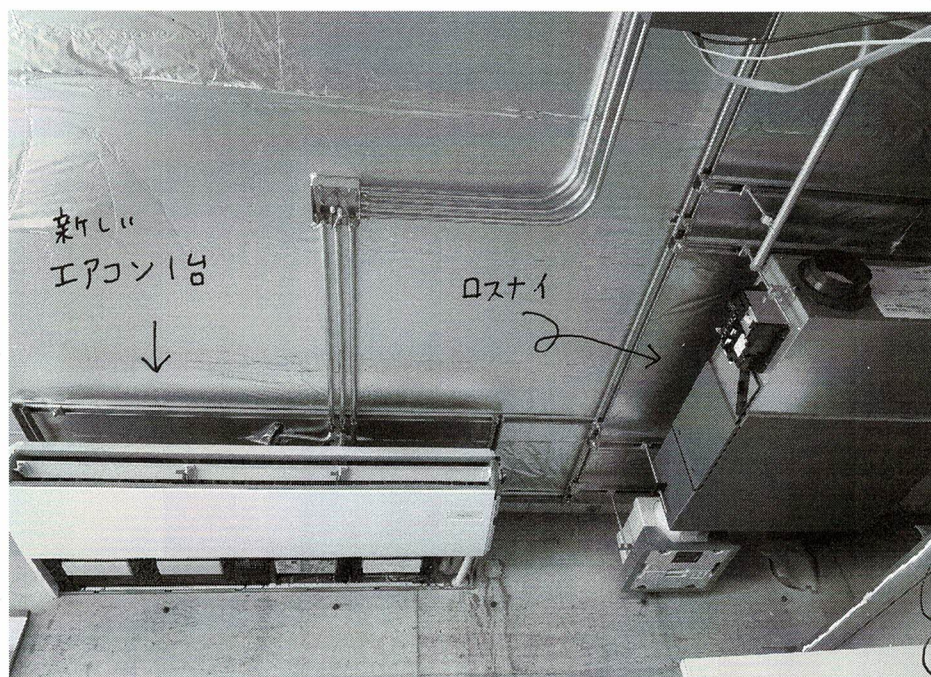

【国の補助金を利用して、自社の事務所に換気設備を導入しました(^_^)】