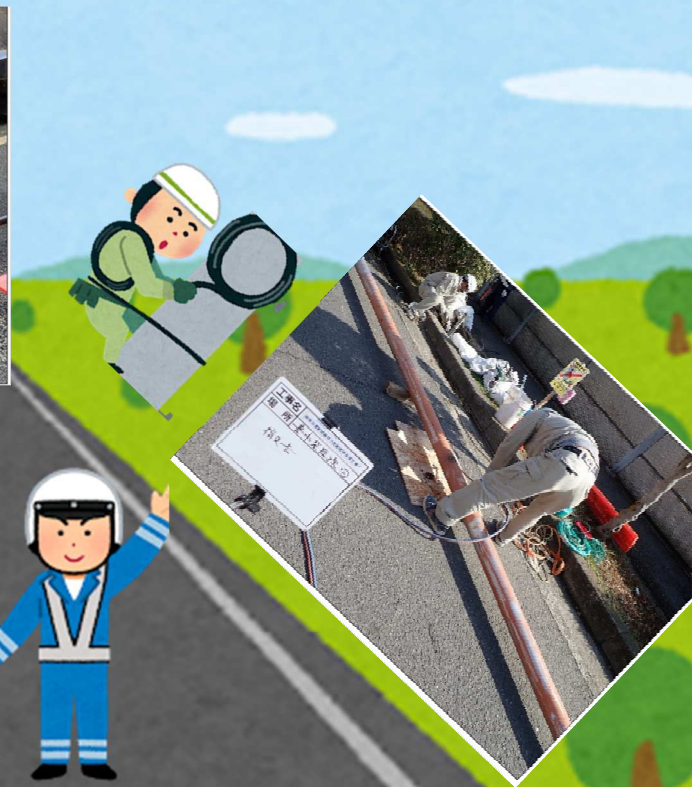

緑地公園駅前線
上野新田線
千里園熊野田線
豊中柴原線
老朽化した道路照明柱
を撤去し、新たに設置☆

2019年3月号

お願い
御迷惑をおかけ
して居ります
工事中御協力を
お願いいたします。
日研電気(株)